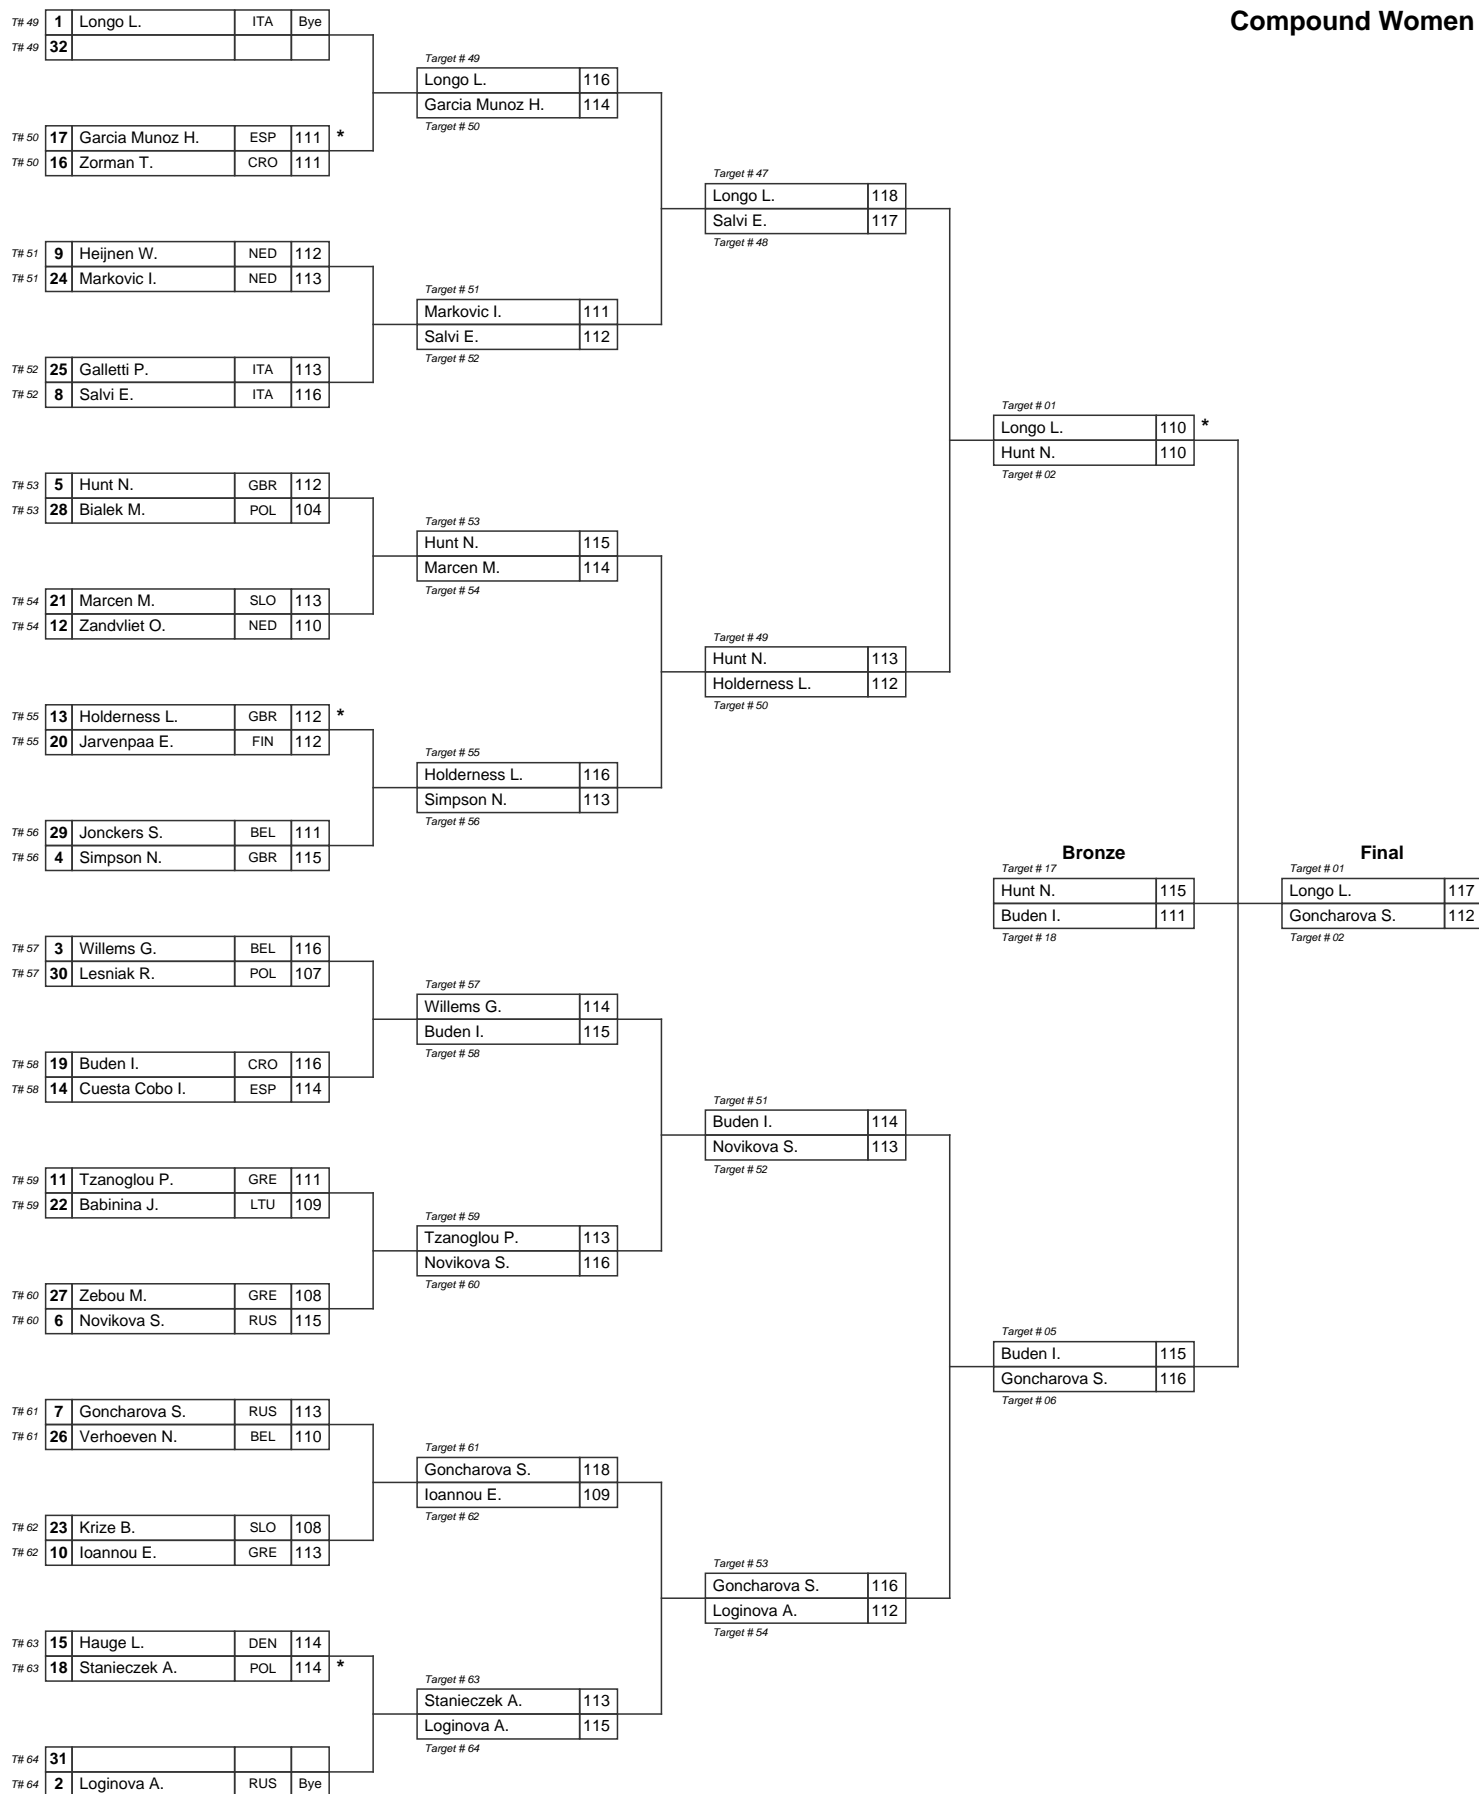

XI European and Mediterranean Indoor Archery Championship

European and Mediterranean Archery Union (EMAU)

Torino (Italy), From 03-03-2008 to 08-03-2008

Compound Men

T# 33	1	Pagni S.	ITA	120	Target # 33	Pagni S.	115	*	Target # 33	Pagni S.	119	Target # 33	Pagni S.	119	Target # 09	Pagni S.	119
T# 33	32	Johannessen T.	DEN	113		Malm A.	115	Garcia Ortiz F.		117	Tosco A.		116				
T# 34	17	Grimwood L.	GBR	116	Target # 34			Target # 34			Target # 10						
T# 34	16	Malm A.	SWE	117													
T# 35	9	Cavani L.	ITA	118	Target # 35	Cavani L.	115	Target # 35	Tosco A.	120	Target # 36	Volkov M.	116				
T# 35	24	Bodlaj D.	CRO	116		Garcia Ortiz F.	116										
T# 36	25	Garcia Ortiz F.	ESP	117	*	Target # 36			Target # 36			Target # 01	Pagni S.	120			
T# 36	8	Damsbo M.	DEN	117						Target # 02	Elzinga P.		118				
T# 37	5	Polman R.	NED	117	*	Target # 37	Polman R.	118	Target # 35		Tosco A.	116	Target # 22				
T# 37	28	Urosevic L.	SRB	117	Tosco A.		118	*									
T# 38	21	Wakelin N.	GBR	114	Target # 38			Target # 38			Target # 13	Hofer P.	116				
T# 38	12	Tosco A.	ITA	115													
T# 39	13	Rasmussen H.	DEN	115	Target # 39	Senturk U.	115	Target # 39	Lundin M.	118	Target # 40	Elzinga P.	118	*			
T# 39	20	Senturk U.	TUR	116		Volkov M.	116										
T# 40	29	Volkov M.	RUS	116	Target # 40			Target # 40									
T# 40	4	Sitar D.	SLO	115													
T# 41	3	Jarvenpaa M.	FIN	111	Target # 41	Gregec D.	114	Target # 41	Hofer P.	117	Target # 37	Hofer P.	116				
T# 41	30	Gregec D.	CRO	115		Hofer P.	117		Humaljoki A.	115							
T# 42	19	Miokovic D.	SRB	114	Target # 42			Target # 38			Target # 14						
T# 42	14	Hofer P.	SUI	116													
T# 43	11	Custers E.	NED	115	Target # 43	Humaljoki A.	117	Target # 43	Rikunenkeno A.	114							
T# 43	22	Humaljoki A.	FIN	116		Rikunenkeno A.	114										
T# 44	27	Rikunenkeno A.	GBR	116	Target # 44			Target # 44			Target # 46	Lundin M.	117				
T# 44	6	Haavisto J.	FIN	115								Deloche P.	115				
T# 45	7	Lundin M.	SWE	117	Target # 45	Lundin M.	117	Target # 45			Target # 39	Lundin M.	118				
T# 45	26	Gidelnskold C.	SWE	115		Deloche P.	115					Elzinga P.	118	*			
T# 46	23	Canalejas Tejero V.	ESP	117	Target # 46			Target # 46									
T# 46	10	Deloche P.	FRA	119													
T# 47	15	Boee M.	NOR	118	Target # 47	Boee M.	118	Target # 47									
T# 47	18	Karsanty F.	ISR	116		Elzinga P.	119										
T# 48	31	Verdeyen L.	BEL	116	Target # 48			Target # 48									
T# 48	2	Elzinga P.	NED	119													

XI European and Mediterranean Indoor Archery Championship

European and Mediterranean Archery Union (EMAU)

Torino (Italy), From 03-03-2008 to 08-03-2008

Compound Women