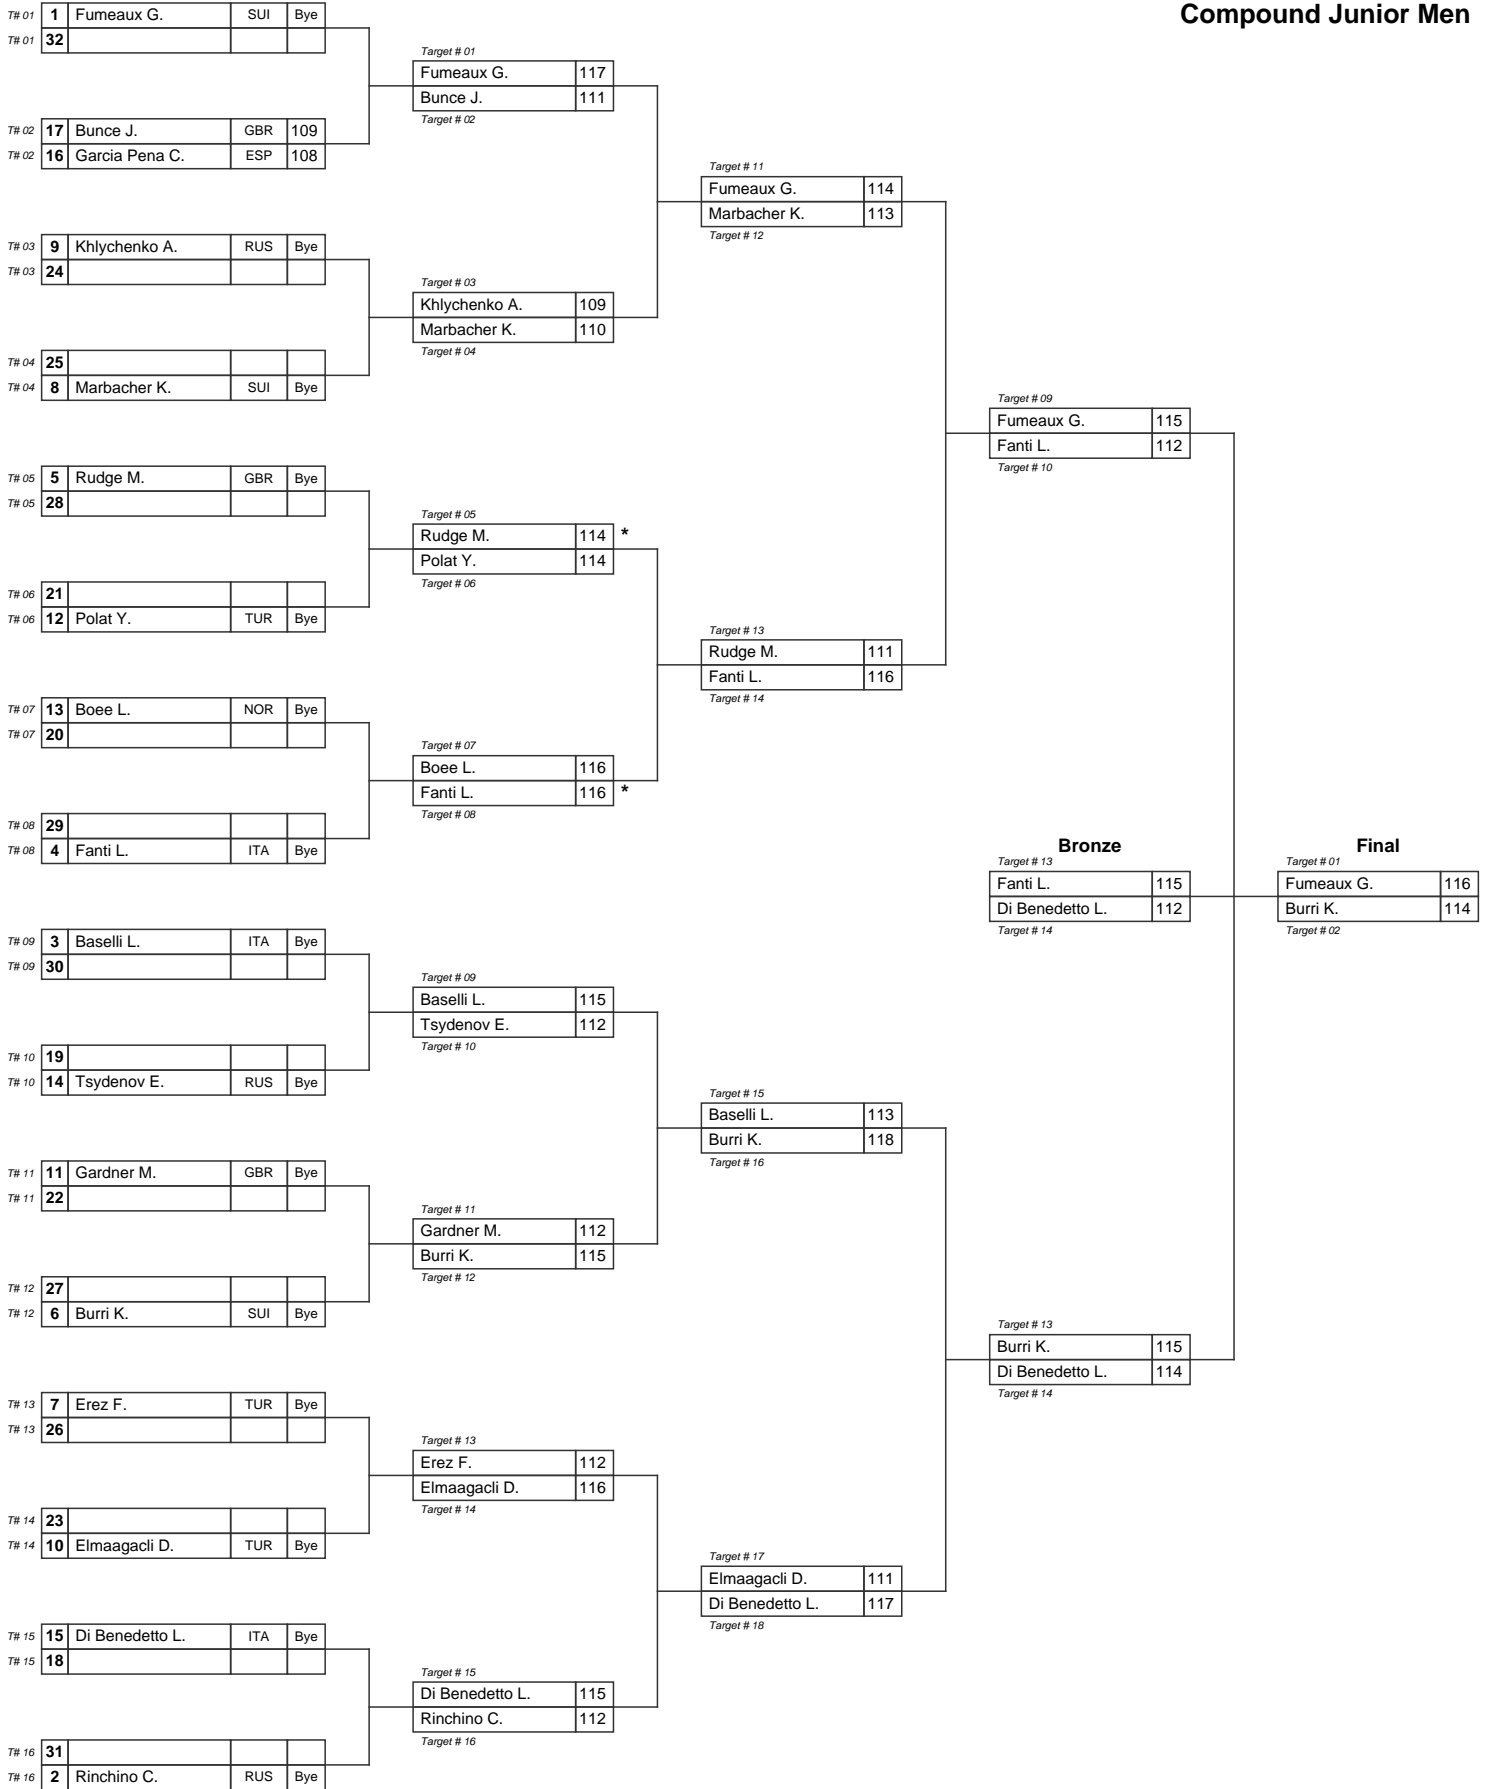

TH# 17	1	De Matos L.	FRA	112	Target # 17	De Matos L.	118	Target # 18	Target # 25	Target # 26	Target # 25	Target # 26	Target # 27	Target # 28	Target # 23	Target # 24	Target # 25	Target # 26	Target # 27	Target # 28	Target # 29	Target # 30	Target # 31	Target # 32	Target # 01	Target # 02																				
TH# 17	32	Smith J.	GBR	96		Miria G.	112																				De Matos L.	117	Rolle S.	110	De Matos L.	114	Filippi G.	112	Filippi G.	116	Rodionova P.	110	Filippi G.	113	Glod M.	107	De Matos L.	117	Mylchenko N.	115
TH# 18	17	Stewart H.	GBR	106	Target # 19	Rolle S.	113	Target # 20	Target # 25	Target # 26	Target # 25	Target # 26	Target # 27	Target # 28	Target # 23	Target # 24	Target # 25	Target # 26	Target # 27	Target # 28	Target # 29	Target # 30	Target # 31	Target # 32	Target # 01	Target # 02																				
TH# 18	16	Miria G.	ITA	114		Tsoktoeva D.	111																				De Matos L.	117	Rolle S.	110	De Matos L.	114	Filippi G.	112	Filippi G.	116	Rodionova P.	110	Filippi G.	113	Glod M.	107	De Matos L.	117	Mylchenko N.	115
TH# 19	9	Rolle S.	ITA	111	Target # 21	Rolle S.	113	Target # 22	Target # 25	Target # 26	Target # 25	Target # 26	Target # 27	Target # 28	Target # 23	Target # 24	Target # 25	Target # 26	Target # 27	Target # 28	Target # 29	Target # 30	Target # 31	Target # 32	Target # 01	Target # 02																				
TH# 19	24	Schwadtke S.	GER	109		Stepanova I.	110																				Stepanova I.	110	Rolle S.	110	De Matos L.	114	Filippi G.	114	Tozer S.	109	Rodionova P.	112	Filippi G.	113	Glod M.	107	De Matos L.	117	Mylchenko N.	115
TH# 20	25	Umer A.	SLO	106	Target # 21	Stepanova I.	110	Target # 22	Target # 25	Target # 26	Target # 25	Target # 26	Target # 27	Target # 28	Target # 23	Target # 24	Target # 25	Target # 26	Target # 27	Target # 28	Target # 29	Target # 30	Target # 31	Target # 32	Target # 01	Target # 02																				
TH# 20	8	Tsoktoeva D.	RUS	113		Filippi G.	114																				Stepanova I.	110	Rolle S.	110	De Matos L.	114	Filippi G.	114	Tozer S.	109	Rodionova P.	112	Filippi G.	113	Glod M.	107	De Matos L.	117	Mylchenko N.	115
TH# 21	5	Stepanova I.	RUS	113	Target # 23	Filippi G.	114	Target # 24	Target # 25	Target # 26	Target # 25	Target # 26	Target # 27	Target # 28	Target # 23	Target # 24	Target # 25	Target # 26	Target # 27	Target # 28	Target # 29	Target # 30	Target # 31	Target # 32	Target # 01	Target # 02																				
TH# 21	28	Gospodinova P.	MDA	105		Tozer S.	109																				Stepanova I.	110	Rolle S.	110	De Matos L.	114	Filippi G.	114	Tozer S.	109	Rodionova P.	112	Filippi G.	113	Glod M.	107	De Matos L.	117	Mylchenko N.	115
TH# 22	21	Janeczek D.	POL	108	Target # 25	Rodionova P.	112	Target # 26	Target # 25	Target # 26	Target # 25	Target # 26	Target # 27	Target # 28	Target # 23	Target # 24	Target # 25	Target # 26	Target # 27	Target # 28	Target # 29	Target # 30	Target # 31	Target # 32	Target # 01	Target # 02																				
TH# 22	12	Filippi G.	ITA	118		Buliga O.	107																				Stepanova I.	110	Rolle S.	110	De Matos L.	114	Filippi G.	114	Tozer S.	109	Rodionova P.	112	Filippi G.	113	Glod M.	107	De Matos L.	117	Mylchenko N.	115
TH# 23	13	Tozer S.	TUR	106	Target # 27	Buliga O.	107	Target # 28	Target # 25	Target # 26	Target # 25	Target # 26	Target # 27	Target # 28	Target # 23	Target # 24	Target # 25	Target # 26	Target # 27	Target # 28	Target # 29	Target # 30	Target # 31	Target # 32	Target # 01	Target # 02																				
TH# 23	20	Delgado Ruiz I.	ESP	100		Glod M.	110																				Stepanova I.	110	Rolle S.	110	De Matos L.	114	Filippi G.	114	Tozer S.	109	Rodionova P.	112	Filippi G.	113	Glod M.	107	De Matos L.	117	Mylchenko N.	115
TH# 24	29	Smith S.	GBR	109	Target # 29	Glod M.	110	Target # 30	Target # 25	Target # 26	Target # 25	Target # 26	Target # 27	Target # 28	Target # 23	Target # 24	Target # 25	Target # 26	Target # 27	Target # 28	Target # 29	Target # 30	Target # 31	Target # 32	Target # 01	Target # 02																				

XI European and Mediterranean Indoor Archery Championship

European and Mediterranean Archery Union (EMAU)
Torino (Italy), From 03-03-2008 to 08-03-2008

Compound Junior Men